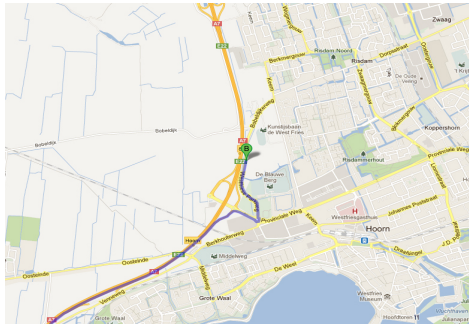

14. **Routebeschrijving**

Vanuit richting Amsterdam
Volg ring A10 west richting Zaanstad/Leeuwarden, op het knooppunt Coenplein de A8, E22 richting Zaandam/Leeuwarden. Op het knooppunt Zaandam de A7, E22 richting Hoorn/Leeuwarden. Rijd na 22 km rechts de oprit op (Hoorn[afslag 8])
Neem na 0.6 km de tweede afslag op de rotonde (de Provinciale weg)
Neem na 300 m de eerste afslag op de rotonde (op de Provinciale weg)
Neem na 300 m de derde afslag op de rotonde (de Westfriesse Parkweg) Na 225 m bent u gearriveerd (Westfriesse Parkweg hoorn nh,1625)

Vanuit richting Den Helder
Volg de A7 richting Hoorn/Amsterdam, neem afslag Hoorn[afslag 8], Neem na 0.6 km de tweede afslag op de rotonde (de Provinciale weg)
Neem na 300 m de eerste afslag op de rotonde (op de Provinciale weg)
Neem na 300 m de derde afslag op de rotonde (de Westfriesse Parkweg) Na 225 m bent u gearriveerd (Westfriesse Parkweg hoorn nh,1625)

Vanuit richting Alkmaar
Vanaf de Provincialeweg (N242) op richting Haarlem/Amsterdam N24, ga na 300 m linksaf de Noordervaart (N243) op richting Hoorn N243. Neem na 11 km de tweede afslag op de rotonde (de Middenweg (N243)) richting Hoorn N243. Rijd na 7.2 km de oprit van de A7 op (Provincialeweg) richting Hoorn/Leeuwarden A7/E22. Neem afslag Hoorn[afslag 8], Neem na 0.6 km de tweede afslag op de rotonde (de Provinciale weg)
Neem na 300 m de eerste afslag op de rotonde (op de Provinciale weg)
Neem na 300 m de derde afslag op de rotonde (de Westfriesse Parkweg) Na 225 m bent u gearriveerd (Westfriesse Parkweg hoorn nh,1625)

TIP
Gebruikt u een navigatiesysteem, stel hem dan in op Bobeldijkerweg (nr hoeft niet).
Sommige navigatiesystemen kennen ons adres namelijk nog niet!

Plattegrond

Vanuit Den Oever:

Vanuit Amsterdam:

Vanuit Enkhuizen: