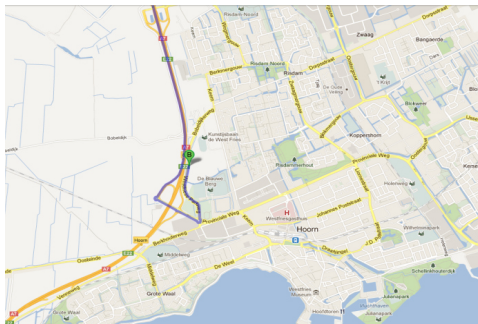

14. **Routebeschrijving**

Vanuit richting Amsterdam
Volg ring A10 west richting Zaanstad/Leeuwarden, op het knooppunt Coenplein de A8, E22 richting Zaandam/Leeuwarden. Op het knooppunt Zaandam de A7, E22 richting Hoorn/Leeuwarden. Rijd na 22 km rechts de oprit op (Hoorn[afslag 8])
Neem na 0.6 km de tweede afslag op de rotonde (de Provinciale weg)
Neem na 300 m de eerste afslag op de rotonde (op de Provinciale weg)
Neem na 300 m de derde afslag op de rotonde (de Westfriesse Parkweg) Na 225 m bent u gearriveerd (Westfriesse Parkweg hoorn nh,1625)

Vanuit richting Den Helder
Volg de A7 richting Hoorn/Amsterdam, neem afslag Hoorn[afslag 8], Neem na 0.6 km de tweede afslag op de rotonde (de Provinciale weg)
Neem na 300 m de eerste afslag op de rotonde (op de Provinciale weg)
Neem na 300 m de derde afslag op de rotonde (de Westfriesse Parkweg) Na 225 m bent u gearriveerd (Westfriesse Parkweg hoorn nh,1625)

Vanuit richting Alkmaar
Vanaf de Provincialeweg (N242) op richting Haarlem/Amsterdam N24, ga na 300 m linksaf de Noordervaart (N243) op richting Hoorn N243. Neem na 11 km de tweede afslag op de rotonde (de Middenweg (N243)) richting Hoorn N243. Rijd na 7.2 km de oprit van de A7 op (Provincialeweg) richting Hoorn/Leeuwarden A7/E22. Neem afslag Hoorn[afslag 8], Neem na 0.6 km de tweede afslag op de rotonde (de Provinciale weg)
Neem na 300 m de eerste afslag op de rotonde (op de Provinciale weg)
Neem na 300 m de derde afslag op de rotonde (de Westfriesse Parkweg) Na 225 m bent u gearriveerd (Westfriesse Parkweg hoorn nh,1625)

TIP
Gebruikt u een navigatiesysteem, stel hem dan in op Bobeldijkerweg (nr hoeft niet).
Sommige navigatiesystemen kennen ons adres namelijk nog niet!

Plattegrond

Vanuit Den Oever:

Vanuit Amsterdam:

Vanuit Enkhuizen: