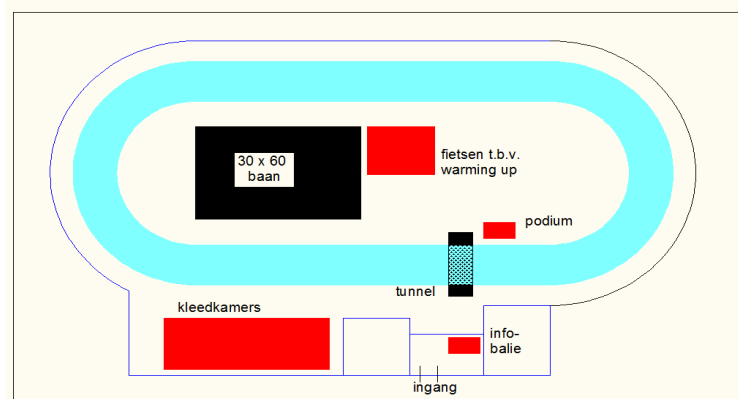

8.

Warming up/Cooling down faciliteiten

Inrijden

dag 1:	22 november 2015	van:	17.55 uur	tot:	18.15 uur
--------	------------------	------	-----------	------	-----------

Plaats waar de warming up fietsen moeten staan

De fietsen t.b.v. de warming up kunnen worden geplaatst in de openbare kleedkamer, die gesitueerd is tussen de schaatwinkel en de kleedkamers.

Plattegrond waar de warming up fietsen moeten staan

9. **Anti-doping testen**
Op de baan is er een ruimte beschikbaar waar eventueel dopingtesten kunnen worden uitgevoerd.